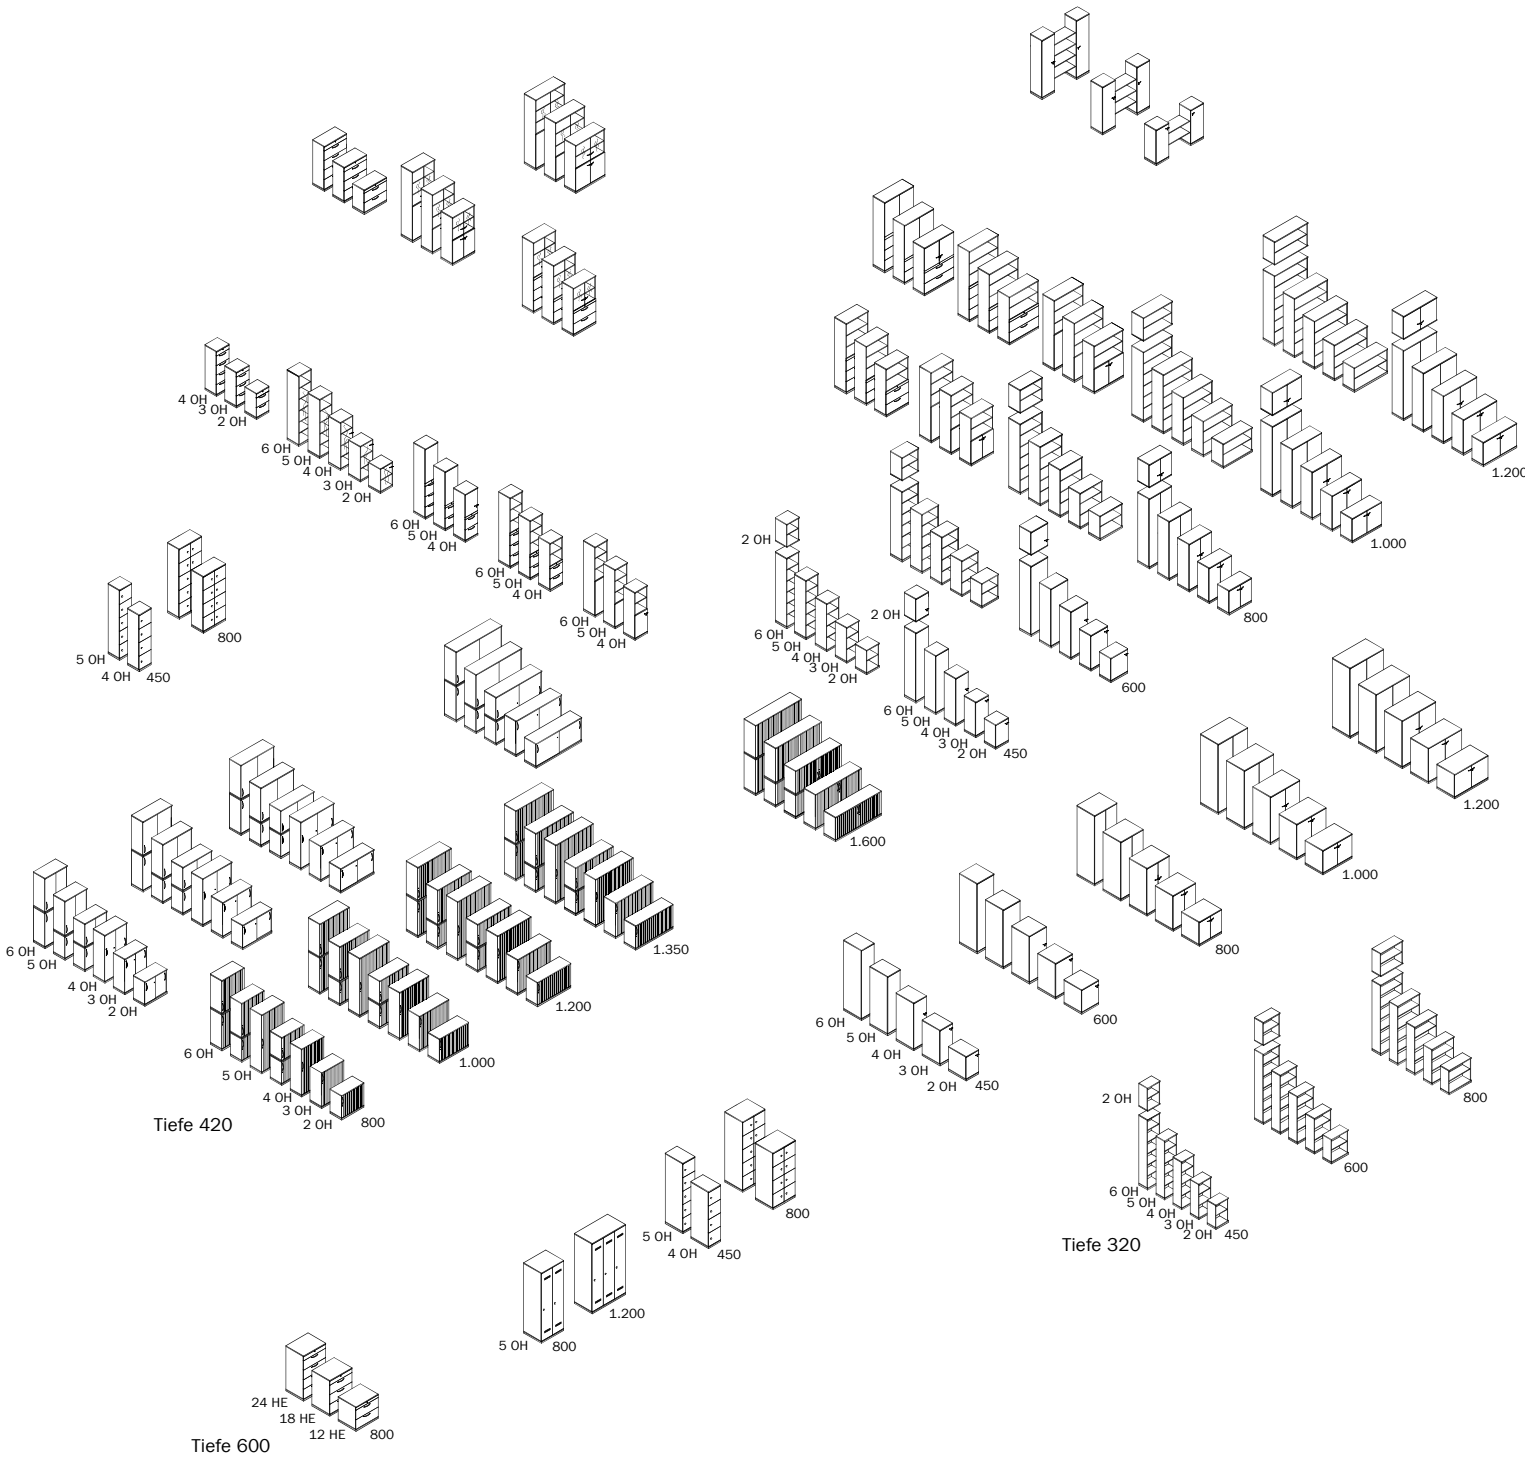

Übersicht Elemente

Produktübersicht

Korpus

Holz, melaminharzbeschichtet (Abdeckplatten alternativ furniert)

•

Aufsatzschranke

2 OH¹ Flügeltür oder 2 OH¹ und 3 OH¹ Seitenrollladen und Schiebetür

•

Gestell

Sockel Stahl, 30 mm, optional 90 mm hoch

•

Fuß Stahl, rund oder quadratisch, 90 mm hoch

○

Abmessungen

Höhen 750 mm (2 OH¹), 1.100 mm (3 OH¹), 1.482 mm (4 OH¹), 1.832 mm (5 OH¹), 2.182 mm (6 OH¹)

Breiten 450 mm, 600 mm, 800 mm, 1.000 mm, 1.200 mm, 1.350 mm, 1.600 mm

Tiefen 420 mm, 600 mm

Griffe

Bügelgriff Rund oder eckig

•

Griffmulde Vertikal bei Seitenrollladen und Schiebetür

○

Griffleiste Vertikal bei Seitenrollladen

○

Typen

Flügeltür

•

Seitenrollladen

•

Schiebetür

•

Regal

•

Schubladen

•

Garderobe

•

Schließfach

•

Schloss

Zentralverschluss

Besonderheiten

Verleimter Korpus, grundsätzlich mit Sichrückwand in Korpusfarbe

•

Dämpfer für Türen

○

• Basis ○ Option ¹ OH = Ordnerhöhe